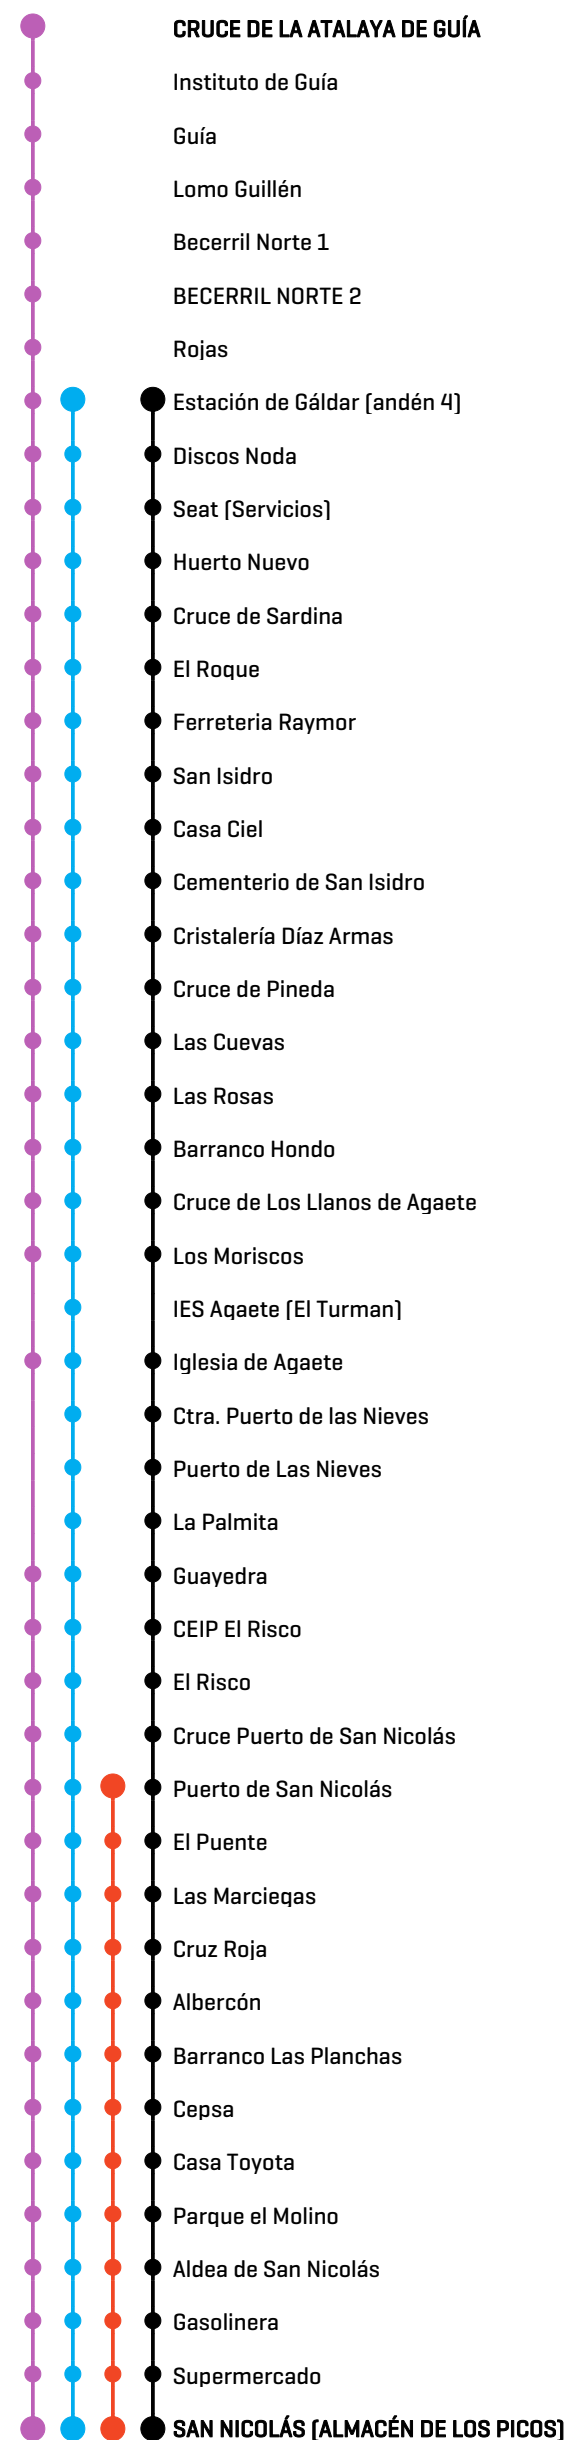

Línea 101

GÁLDAR

> SAN NICOLÁS DE TOLENTINO

LUNES A VIERNES (ESCOLAR)

FROM MONDAY TO FRIDAY - SCHOOL SEASONS

07:30 07:45

11:15

14:15

15:45

19:30

LUNES A VIERNES (NO ESCOLAR)

FROM MONDAY TO FRIDAY - SCHOOL HOLIDAYS

07:30 07:45

11:15

15:45

19:30

07:30

15:45

- Desde Playa de San Nicolas.
- Por I.E.S. Agaete - Puerto de las Nieves.
- Desde Cruce de La Atalaya.

Línea 101

SAN NICOLÁS DE TOLENTINO

> GÁLDAR

LUNES A VIERNES (ESCOLAR)

FROM MONDAY TO FRIDAY - SCHOOL SEASONS

DOMINGOS Y FESTIVOS

SUNDAYS AND BANK HOLIDAYS

09:00

17:30

 Hasta Playa de San Nicolas.

 Hasta Cruce de La Atalaya.Por Marmolejos.

-  **SAN NICOLÁS (ALMACÉN DE LOS PICOS)**
-  Supermercado
-  Gasolinera
-  Aldea de San Nicolás
-  Parque el Molino
-  Bar Chicho
-  Casa Toyota
-  Cepsa
-  Barranco Las Planchas
-  Albercón
-  Cruz Roja
-  Las Marcieqas
-  Cruce Puerto de San Nicolás
-  Puerto de San Nicolás
-  El Puente
-  El Risco
-  CEIP El Risco
-  Guayedra
-  Ctra. Puerto de las Nieves
-  Puerto de Las Nieves
-  La Palmita
-  Plaza de la Constitución
-  Los Moriscos
-  Cruce de Los Llanos de Aqaete
-  Barranco Hondo
-  Las Rosas
-  Las Cuevas
-  Cruce de Pineda
-  Cristalería Díaz Armas
-  Cementerio de San Isidro
-  Casa Ciel
-  San Isidro
-  El Roque
-  Iveco
-  La Gazada
-  C/ Las Mellizas
-  C/ El Canario
-  C/ El Zapatero
-  Camino del Palmar
-  Marmolejos
-  Marmolejos
-  Marmolejos
-  Veterinario
-  Cruce de Sardina
-  Huerto Nuevo
-  Seat [Servicios]
-  Guayarmina
-  Gáldar
-  Estación de Gáldar [andén 4]
-  Rojas
-  BECERRIL SUR 1
-  BECERRIL SUR 2
-  Lomo Guillén
-  Guía
-  Instituto de Guía
-  **CRUCE DE LA ATALAYA DE GUÍA**