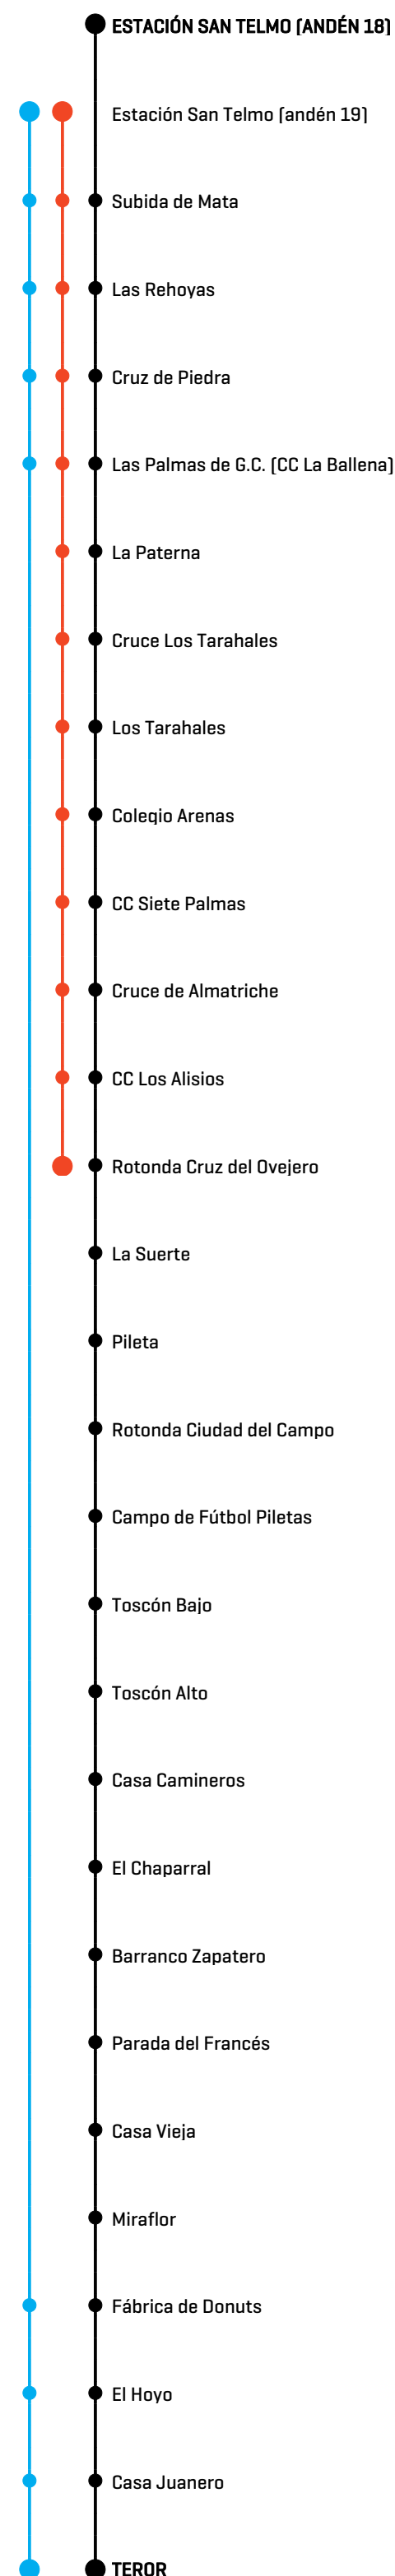

Línea 216

LAS PALMAS DE G.C. > TEROR

LUNES A VIERNES (ESCOLAR)

FROM MONDAY TO FRIDAY - SCHOOL SEASONS

06:30
07:30
08:00
09:00
10:00
11:00
12:00
13:00 **13:55**
14:00 **14:55**
15:00
16:00
17:00
18:00
19:00
20:00
21:00

08:00
10:00
11:00
12:00
13:00
14:00
15:00
16:00
17:00
20:00

 Desde Las Palmas de G.C. .Hasta Tamaraceite.

 Desde Las Palmas de G.C. .Hasta Teror (Express).

Línea 216

TEROR

> LAS PALMAS DE G.C.

**LUNES A VIERNES
(ESCOLAR)**