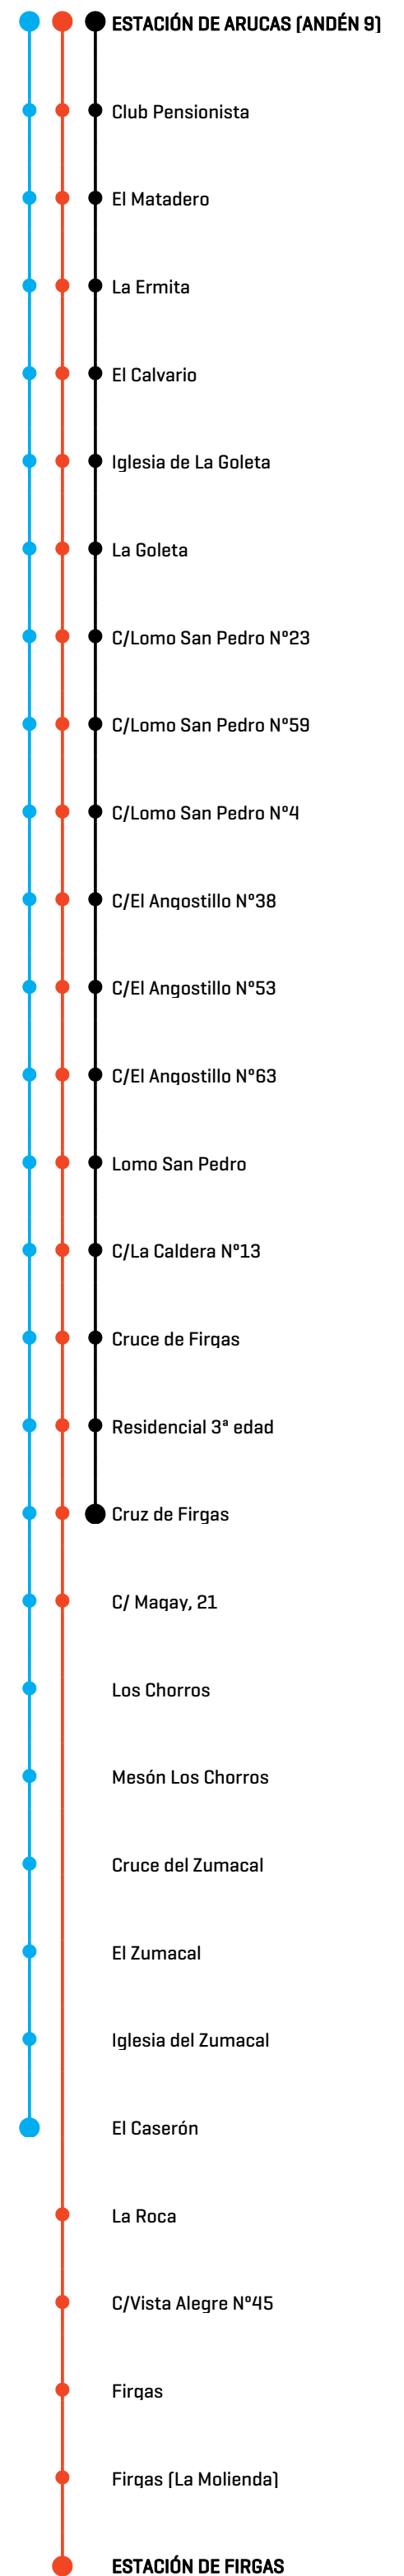

Línea 251

ARUCAS

CRUZ DE FIRGAS

LUNES A VIERNES
(LABORABLES)

SABADOS -
DOMINGOS
(DIARIO) Y
FESTIVOS DE
LUNES A VIERNES
SATURDAYS, SUNDAYS
AND BANK HOLIDAYS

FROM MONDAY TO
FRIDAY - LABOR DAY

06:00 06:55

07:00

08:00

09:00

09:00

10:10

11:00

11:00

12:00

13:00

13:00

14:05

15:00

15:00

16:00

17:00

17:00

18:00

19:00

19:00

20:00

21:00

21:00

22:00

22:00

- Hasta Firgas.Por Cruz de Firgas.
- Hasta El Caseron.Por Cruz de Firgas.