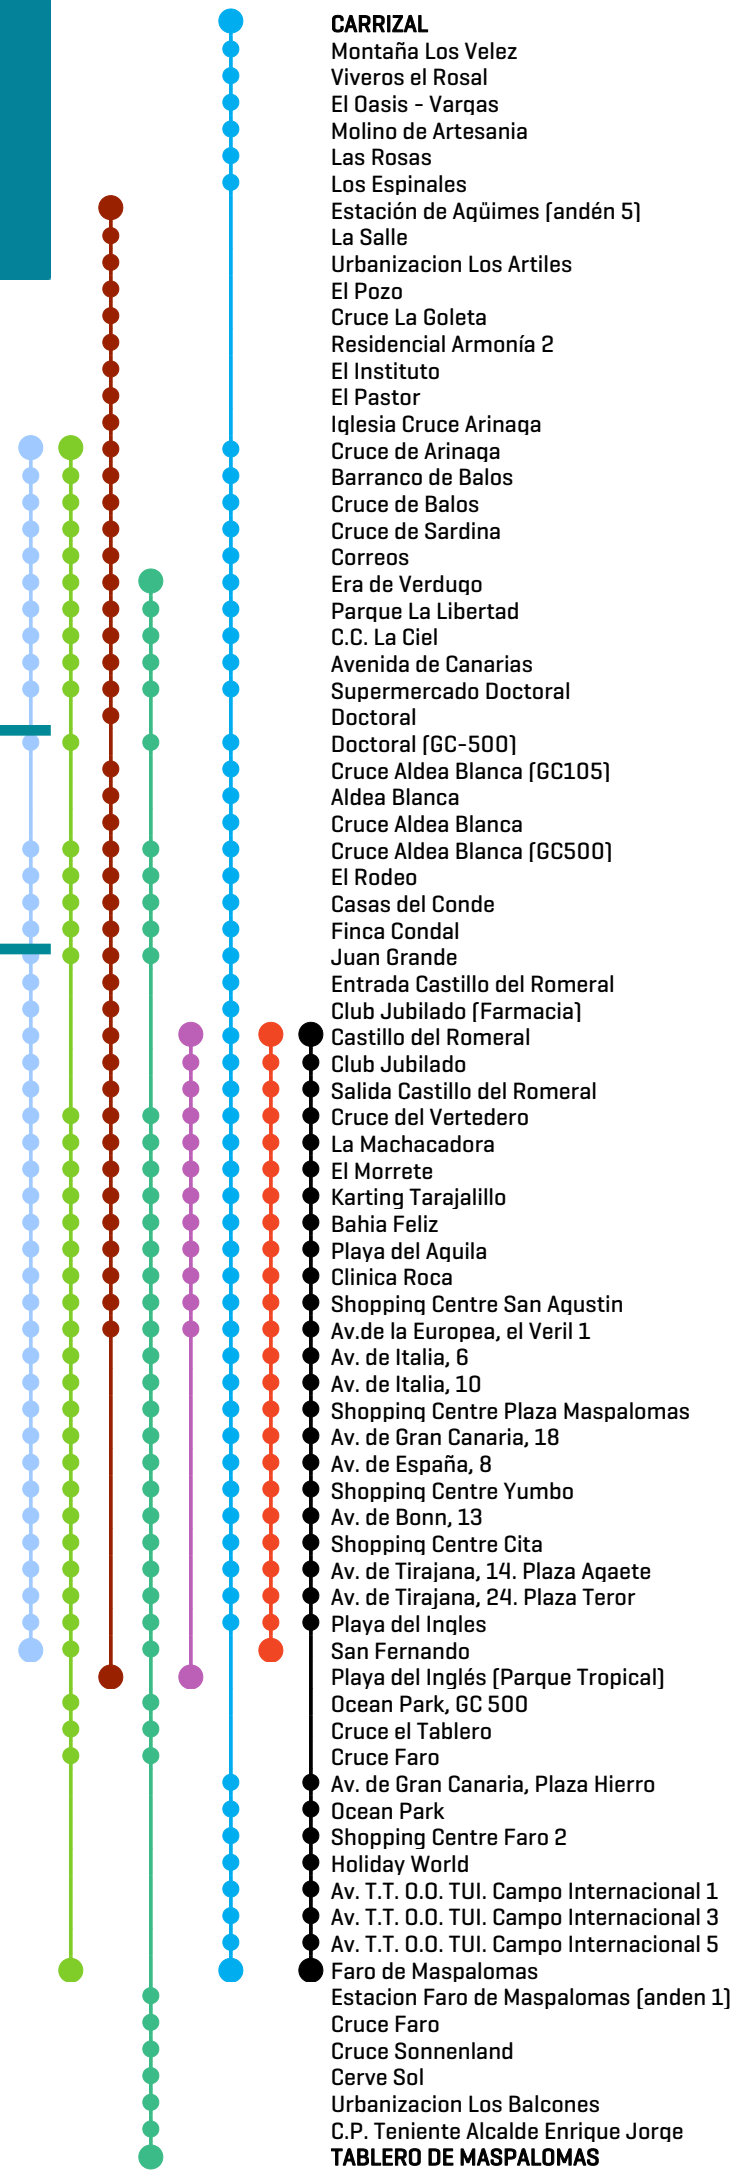

08:30

08:30

08:30

13:35

13:35

13:35

14:07

15:00

15:00

17:40

- Hasta San Fernando. Por Playa del Ingles.
- Desde Carrizal. Por Aldea Blanca - Castillo del Romeral - Faro 2.
- Hasta Parque Tropical.
- Desde Vecindario. Hasta Tablero de Maspalomas. Por Playa del Ingles - Faro de Maspalomas.
- Desde Agüimes. Hasta Parque Tropical. Por Aldea Blanca - Castillo del Romeral.
- Desde Cruce de Arinaga. Por Playa del Ingles.
- Desde Cruce de Arinaga. Hasta San Fernando. Por Castillo del Romeral.

Hasta Carrizal. Por Playa del Ingles.

- ESTACION FARO DE MASPALOMAS (ANDEN 6)
- Av. T.T. O.O. TUI. Campo Internacional 6
- Av. T.T. O.O. TUI. Campo Internacional 4
- Av. T.T. O.O. TUI. Campo Internacional 2
- Holiday World
- Shopping Centre Faro 2
- Ocean Park
- Av. de Gran Canaria, Plaza Hierro
- Cruce Faro
- Cruce el Tablero
- Ocean Park, GC 500
- San Fernando
- Av. de Tirajana, 17. Plaza Arucas
- Av. de Tirajana, 13. Plaza Teror
- Av. de Tirajana, 1. Plaza Aqaete
- Shopping Centre Cita
- Av. de Bonn, 18
- Shopping Centre Yumbo
- Av. de España, 3
- Av. de Gran Canaria, 19
- Shopping Centre Plaza Maspalomas
- Playa del Ingles
- Estación Parque Tropical [andén 3]
- Estación Parque Tropical [andén 1]
- Av. de la Europea, el Veril 2
- Shopping Centre San Agustín
- Clínica Roca
- Playa del Aquila
- Bahía Feliz
- Karting Tarajalillo
- El Morrete
- La Machacadora
- Cruce del Vertedero
- Entrada Castillo del Romeral
- Club Jubilado [Farmacia]
- Castillo del Romeral
- Juan Grande
- Finca Condal
- Casas del Conde
- El Rodeo
- Cruce Aldea Blanca [GC500]
- Doctoral [GC-500]
- Supermercado Doctoral
- Avenida de Canarias
- Mercacentro
- Vecindario - Shopping Centre
- Avenida del Atlantico - C/ Perojo
- ICOT Policlínico Vecindario
- Canalejas
- Cruce de Sardina
- Cruce de Balos
- Barranco de Balos
- Cruce de Arinaga
- Los Espinales
- Las Rosas
- Molino de Artesanía
- Cruce de Varqas
- Montaña Los Velez
- CARRIZAL